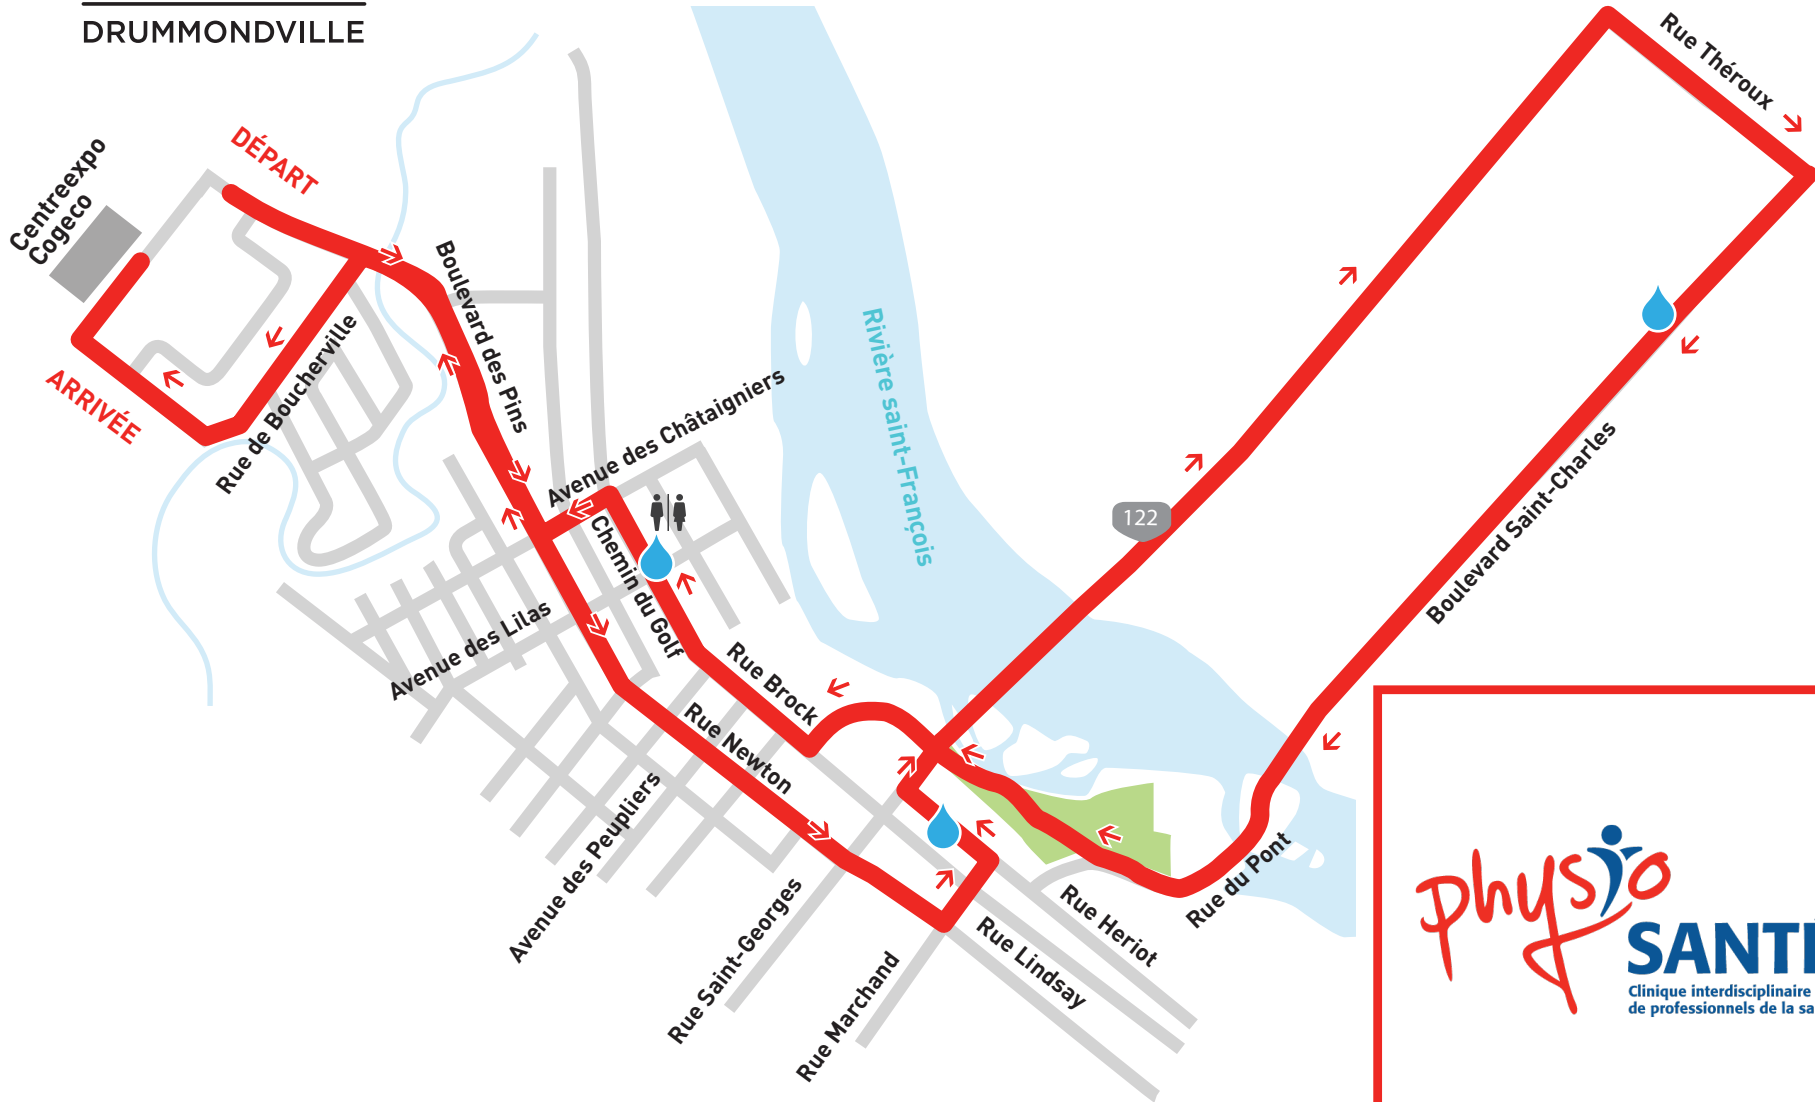

DES CHÊNES TOI!

BOURRET
DRUMMONDVILLE

- PARCOURS
- 💧 EAU
- 🚻 TOILETTE

10 KM