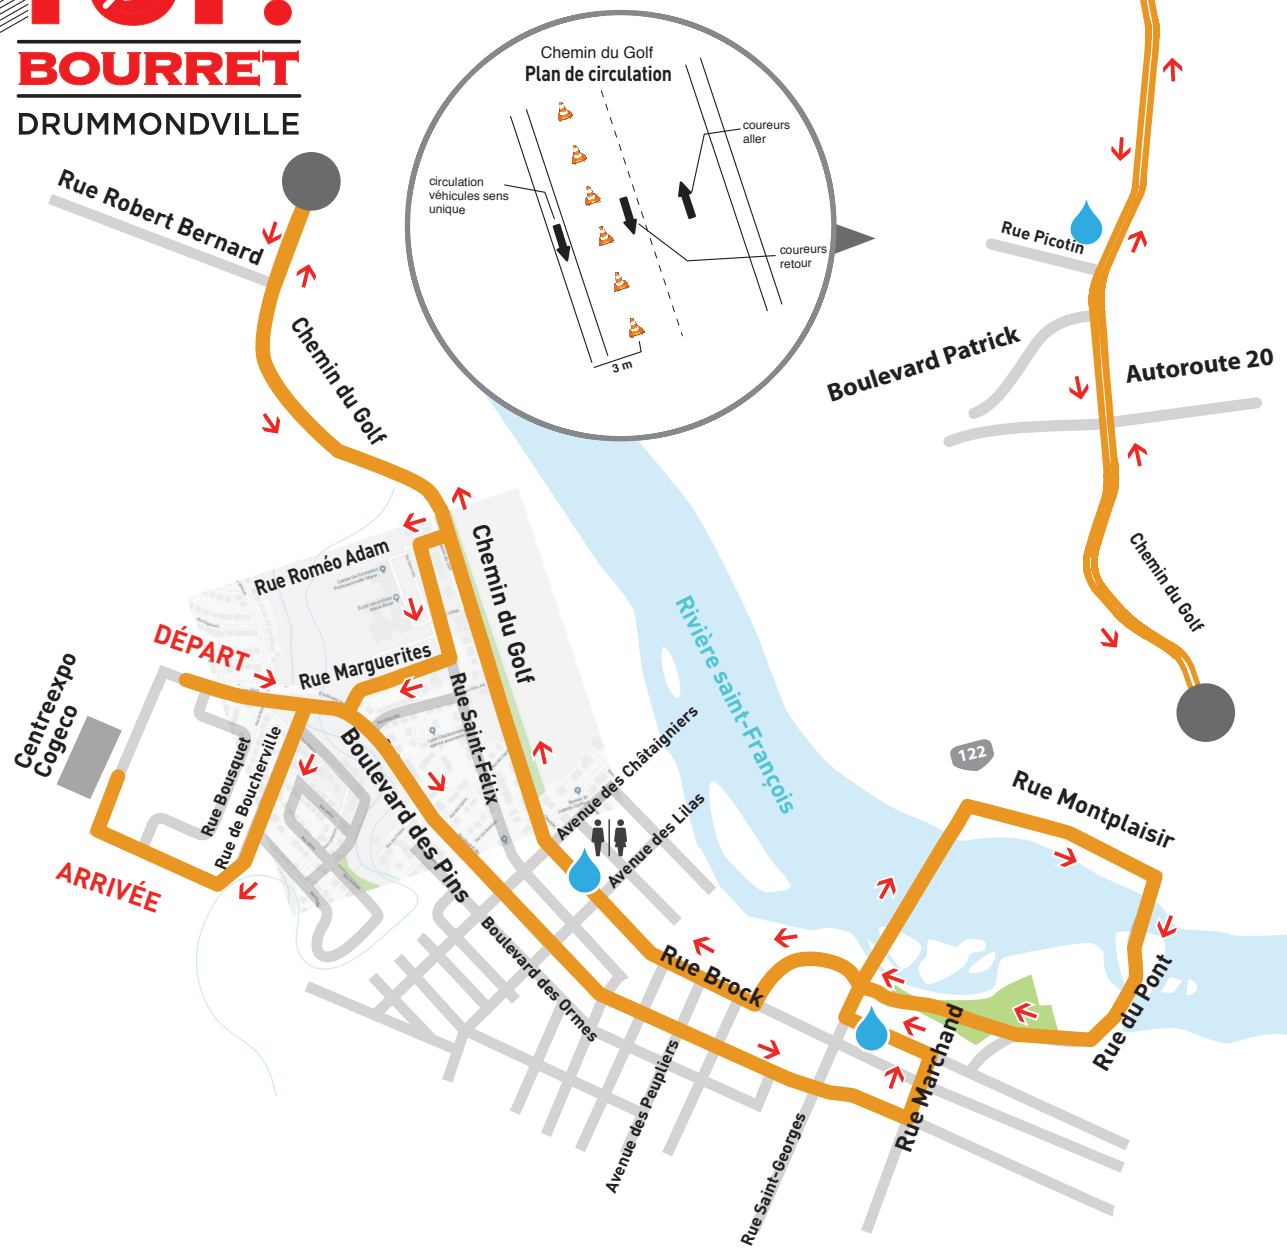

DES CHÊNES TOI!

BOURRET
DRUMMONDVILLE

-  PARCOURS
-  EAU
-  TOILETTE

21,1 KM