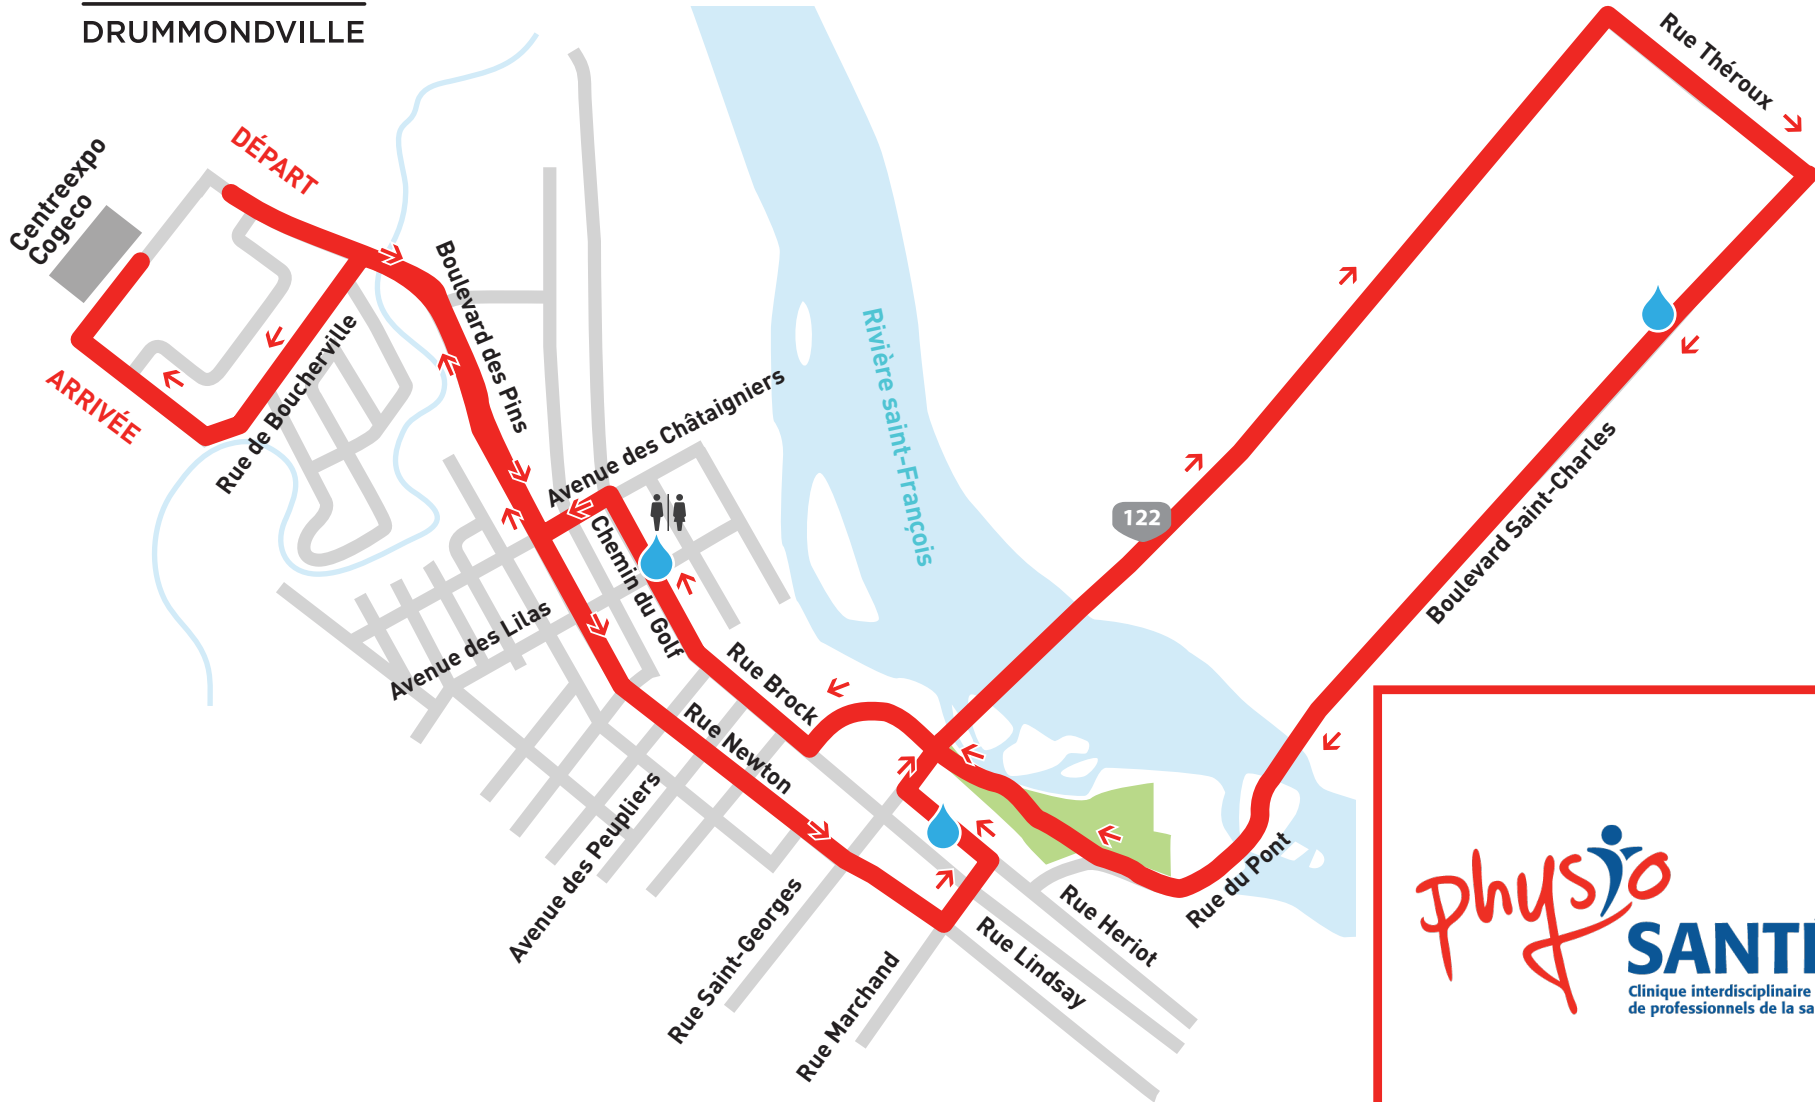

DES CHÊNES TOI!

BOURRET
DRUMMONDVILLE

- PARCOURS
- 💧 EAU
- 🚻 TOILETTE

10 KM